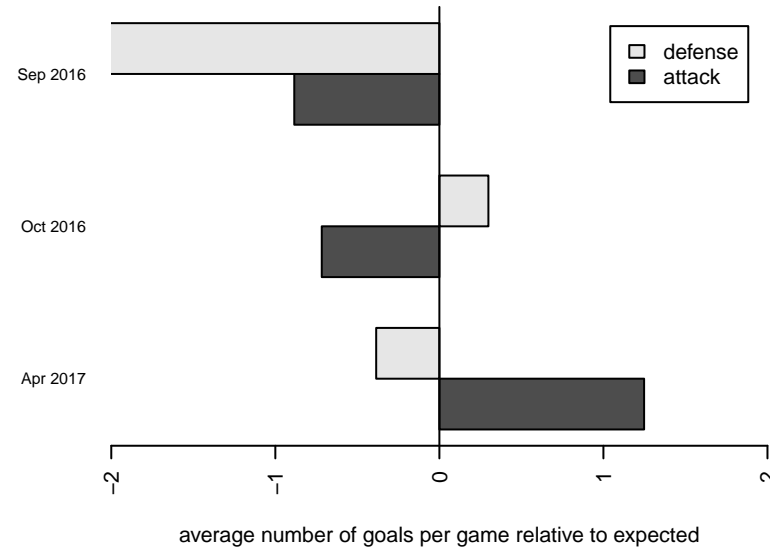

Venues played:
 2016 PSPL–Inland Copa 1 West U11
 2016 Spr PSPL–Inland Copa 1 U11

**attack and defense variance (black dot)
relative to other teams
and top 10 in region**

**attack and defense rating
relative to others at age
and all opponents in last 13 months**

Performance relative to 13 month average

Performance relative to 13 month average

date	home		away		venue	pred.home	pred.away
2017-05-20	Endeavor SA B06	3	Central WA SA White B06	0	2016 Spr PSPL-Inland Copa 1 U11	1.69	3.46
2017-05-06	Endeavor SA B06	2	3 Rivers Green B06	1	2016 Spr PSPL-Inland Copa 1 U11	1.07	6.18
2017-04-29	IEYSA Storm B06	4	Endeavor SA B06	5	2016 Spr PSPL-Inland Copa 1 U11	4.40	2.69
2017-04-22	Breakers Red Derby B06	6	Endeavor SA B06	2	2016 Spr PSPL-Inland Copa 1 U11	3.81	1.29
2017-04-15	Breakers Red Coulter B06	1	Endeavor SA B06	4	2016 Spr PSPL-Inland Copa 1 U11	1.63	3.28
2017-03-25	Endeavor SA B06	1	Spokane Pumas B06	4	2016 Spr PSPL-Inland Copa 1 U11	1.80	4.38
2016-11-05	Endeavor SA B06	0	3 Rivers Green B06	7	2016 PSPL-Inland Copa 1 West U11	1.07	6.18
2016-10-29	Endeavor SA B06	1	Leavenworth Storm B06	7	2016 PSPL-Inland Copa 1 West U11	0.88	10.56
2016-10-22	Central WA SA White B06	7	Endeavor SA B06	1	2016 PSPL-Inland Copa 1 West U11	3.46	1.69
2016-10-15	Walla Walla United B06	4	Endeavor SA B06	0	2016 PSPL-Inland Copa 1 West U11	4.71	1.61
2016-10-08	Endeavor SA B06	1	Central WA SA White B06	3	2016 PSPL-Inland Copa 1 West U11	1.69	3.46
2016-09-24	3 Rivers White B06	8	Endeavor SA B06	1	2016 PSPL-Inland Copa 1 West U11	3.88	2.17
2016-09-17	3 Rivers Green B06	8	Endeavor SA B06	1	2016 PSPL-Inland Copa 1 West U11	6.18	1.07
2016-09-10	Endeavor SA B06	0	KVJSA Ellensburg FC B06	3	2016 PSPL-Inland Copa 1 West U11	1.41	1.98
2016-08-27	Endeavor SA B06	3	Walla Walla United B06	6	2016 PSPL-Inland Copa 1 West U11	1.61	4.71